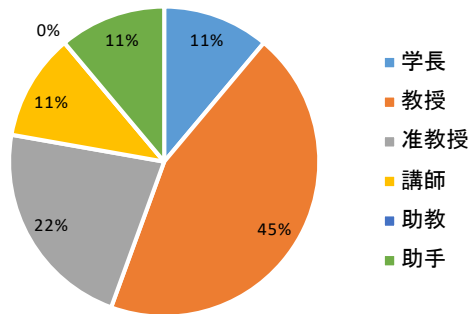

短大教員数

年代	計
20代	1
30代	0
40代	2
50代	2
60代	3
70代以上	1
計	9

年代別教員割合

職位	計
学長	1
教授	4
准教授	2
講師	1
助教	0
助手	1
計	9

職位別教員割合

男性	2
女性	7
計	9

職位別教員割合