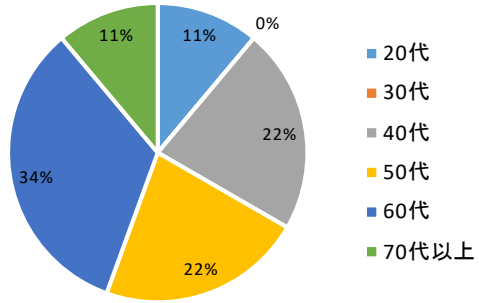

短大教員数

年代	計
20代	1
30代	0
40代	2
50代	2
60代	3
70代以上	1
計	9

年代別教員割合

職位	計
学長	1
教授	4
准教授	2
講師	1
助教	0
助手	1
計	9

職位別教員割合

男性	2
女性	7
計	9

職位別教員割合