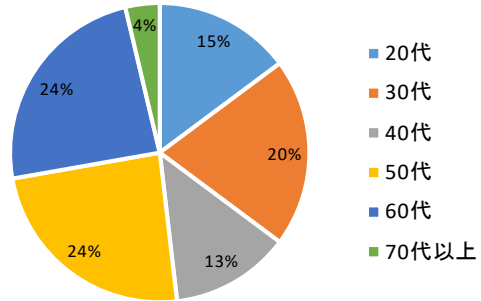

大学教員数

年代	計
20代	8
30代	11
40代	7
50代	13
60代	13
70代以上	2
計	54

年代別教員割合

職位	計
学長	1
副学長	1
教授	19
准教授	6
講師	12
助教	7
助手	8
計	54

職位別教員割合

男性	17
女性	37
計	54

職位別教員割合