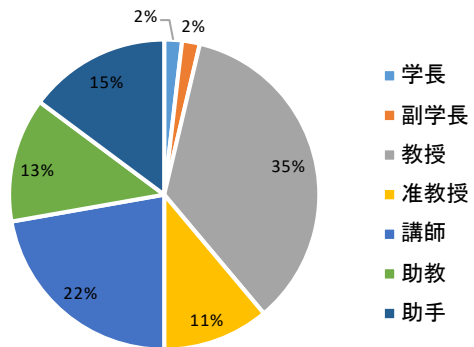

大学教員数

年代	計
20代	8
30代	11
40代	7
50代	13
60代	13
70代以上	2
計	54

年代別教員割合

職位	計
学長	1
副学長	1
教授	19
准教授	6
講師	12
助教	7
助手	8
計	54

職位別教員割合

男性	17
女性	37
計	54

職位別教員割合