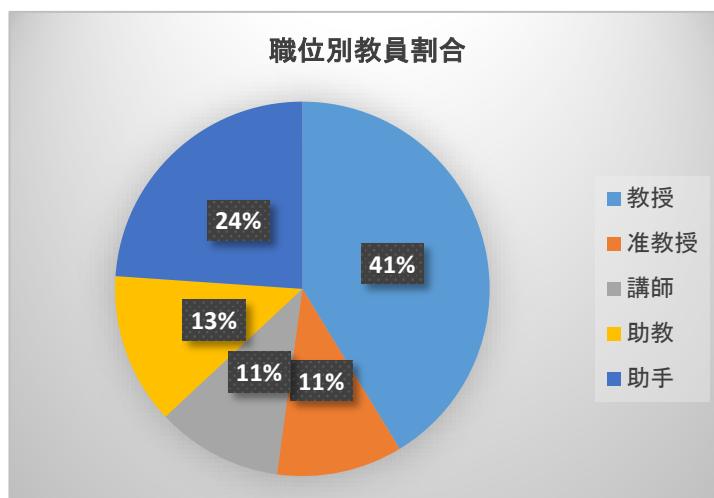

大学教員数

年代	計
20代まで	6
30代	12
40代	4
50代	17
60代	6
70代	1
合計	46

職位	計
教授	19
准教授	5
講師	5
助教	6
助手	11
合計	46

男	12
女	34