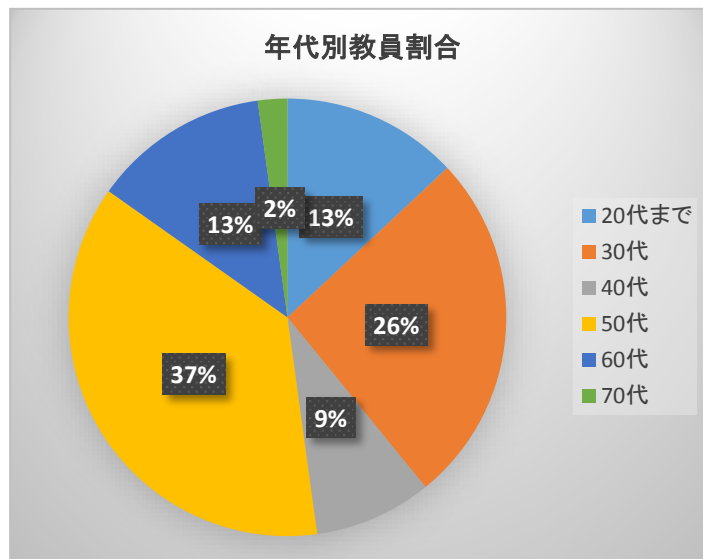

大学教員数

年代	計
20代まで	6
30代	12
40代	4
50代	17
60代	6
70代	1
合計	46

職位	計
教授	19
准教授	5
講師	5
助教	6
助手	11
合計	46

男	12
女	34